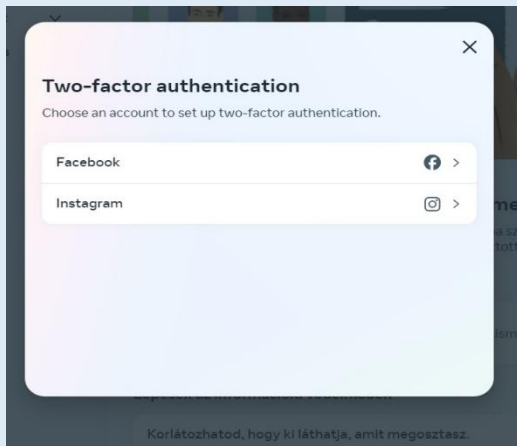

A kétfaktoros hitelesítés segítségével megóvhatod a fiókot az illetéktelen hozzáféréstől!

Add meg jelszavad és válasz módszert!