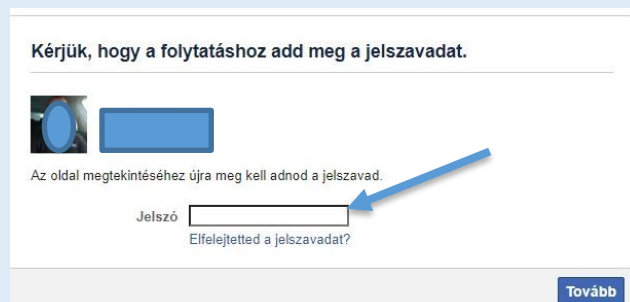

Ha bekapcsoltad a kétfaktoros hitelesítést, létre kell hoznod és meg kell adnod egy külön biztonsági kódot a bejelentkezéshez.