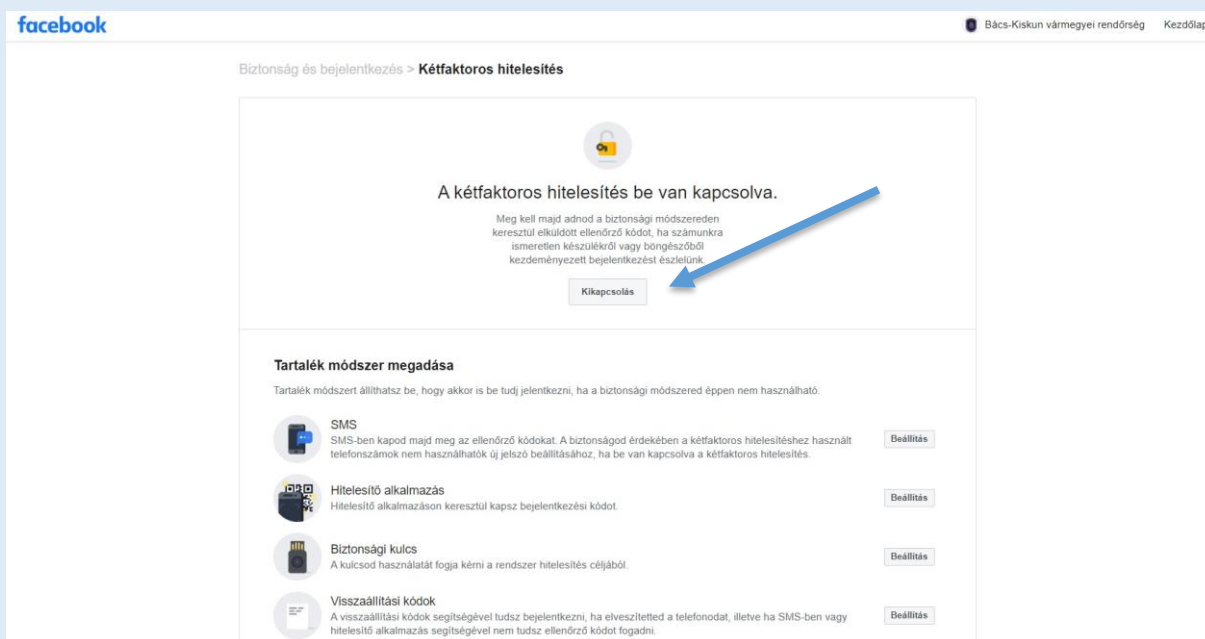

A kétfaktoros hitelesítés egy biztonsági funkció, amely a Facebook-fiókot és a jelszavadat védi. Ha szeretnéd beállítani a kétfaktoros hitelesítést, a rendszer egy külön bejelentkezési kód megadását vagy a bejelentkezési kísérlet megerősítését kéri tőled minden alkalommal, amikor valaki olyan böngészőből vagy mobileszközről próbálja elérni a Facebookot, amelyet nem tudnak azonosítani. Emellett figyelmeztetést is kérhetsz arról, ha valaki olyan böngészőből vagy mobileszközről próbál meg bejelentkezni, amelyet nem tud a Meta azonosítani.

Biztonságod érdekében fogadd meg tanácsainkat!

Kövessd a Bács-Kiskun Vármegyei Rendőrség Facebook oldalát!